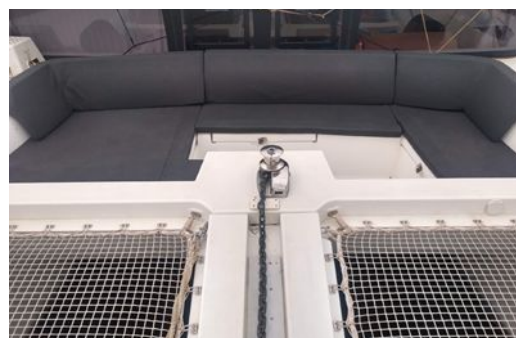

LAGOON 450 S

Spécifications

Année	2017	Motorisation	2 YANMAR YANMAR 57 CV	Carburant	Diesel
Longueur	13,96 m	Cabines	4	Heures	450 h
Largeur	7,87 m	Couchages	8		

Equipements

Plateforme de bain
Echelle de bain
Douchette de cockpit
Table de cockpit
Eclairage de cockpit
Bain de soleil avant
Coussins de cockpit
Bimini top
Taud de camping

Ancre
Guindeau électrique
Pompe de cale

Table à cartes
Chauffe eau
Dessalinisateur
WC électrique 4

Glacière
Réfrigérateur
Congélateur
Réchaud

Hi-Fi FUSION

Loch-speedomètre
Compas
Girouette-anémomètre
GPS B&G 12"
Traceur B&G
Sondeur B&G
Pilote automatique